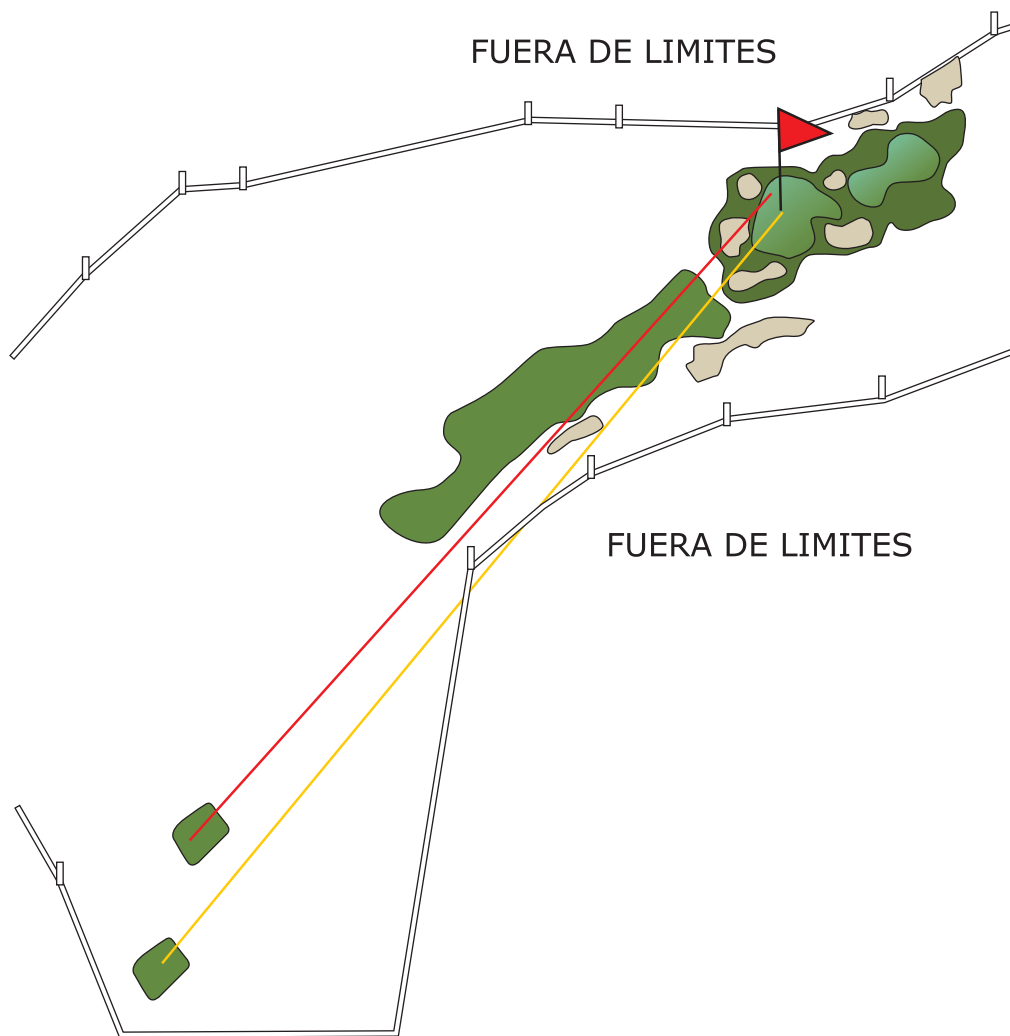

**CAMPO MUNICIPAL
DE GOLF ARÉVALO**

Hoyo 4-13
"Los Juncos"

Par 3

Metros 125 100

Hcp. 13-14

CAMPO MUNICIPAL DE GOLF ARÉVALO		
Hoyo 5-14 "El Penado"		
Par 3		
Metros	140	120
Hcp. 3-4		

**CAMPO MUNICIPAL
DE GOLF ARÉVALO**

Hoyo 6-15
"El Cruce"

Par 3

Metros 195 170

Hcp. 7-8

**CAMPO MUNICIPAL
DE GOLF ARÉVALO**

Hoyo 7-16
"El Seco"

Par 3

Metros 140 125

Hcp. 15-16

**CAMPO MUNICIPAL
DE GOLF ARÉVALO**

Hoyo 8-17
"El Altillo"

Par 3

Metros **175** **135**

Hcp. 5-6

FUERA DE LIMITES

**CAMPO MUNICIPAL
DE GOLF ARÉVALO**

Hoyo 9-18
"La Joya"

Par 3

Metros 120 100

Hcp. 17-18

FUERA DE LIMITES