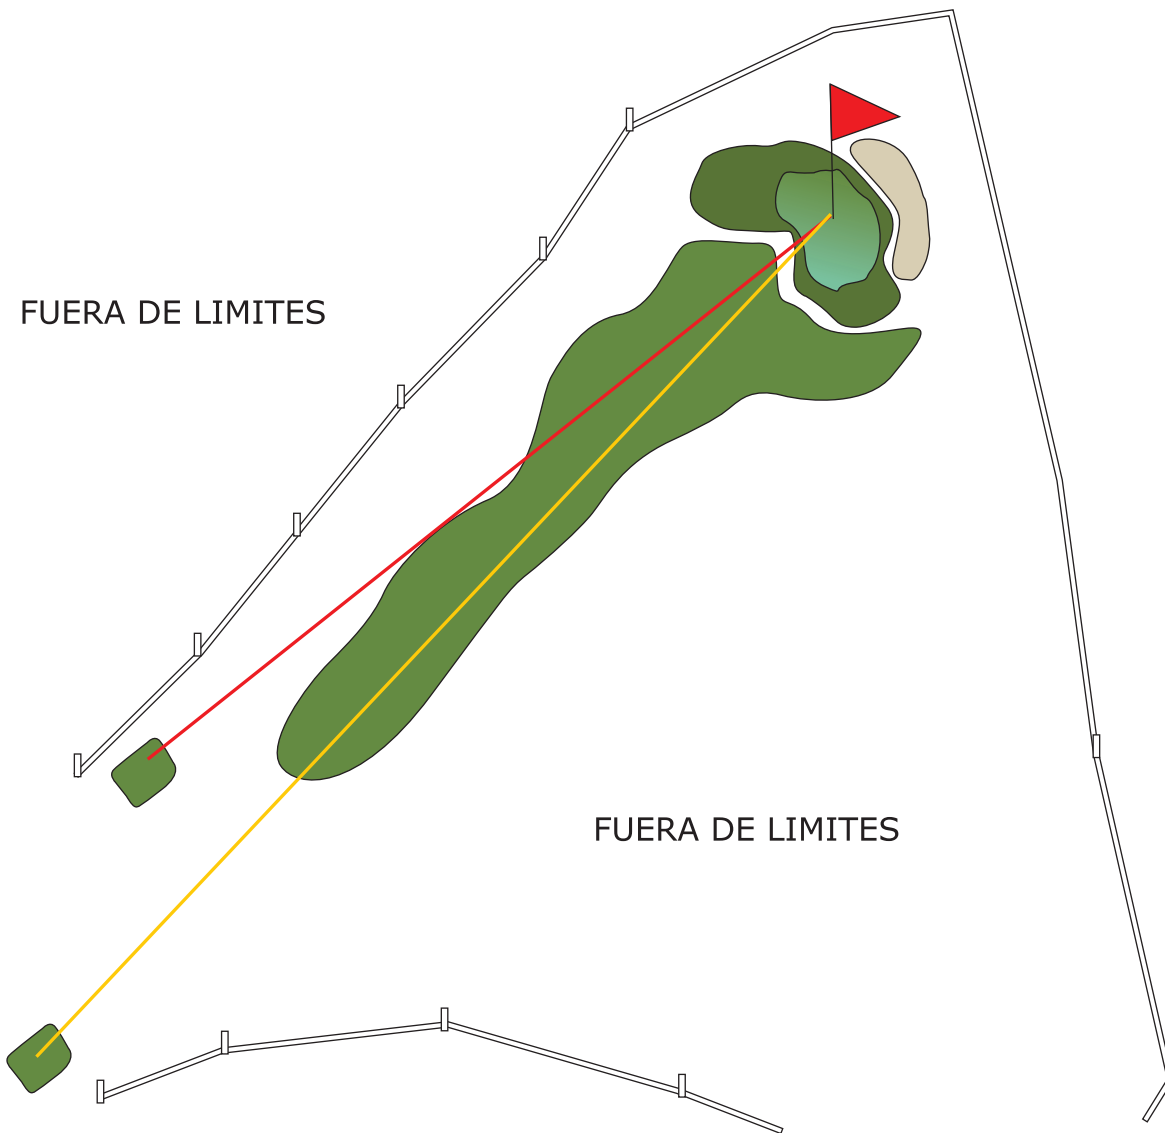

**CAMPO MUNICIPAL
DE GOLF ARÉVALO**

Hoyo 4-13
"Los Juncos"

Par 3

Metros 125 100

Hcp. 13-14

CAMPO MUNICIPAL DE GOLF ARÉVALO		
Hoyo 5-14 "El Penado"		
Par 3		
Metros	140	120
Hcp. 3-4		

**CAMPO MUNICIPAL
DE GOLF ARÉVALO**

Hoyo 6-15
"El Cruce"

Par 3

Metros 195 170

Hcp. 7-8

**CAMPO MUNICIPAL
DE GOLF ARÉVALO**

Hoyo 7-16
"El Seco"

Par 3

Metros 140 125

Hcp. 15-16

**CAMPO MUNICIPAL
DE GOLF ARÉVALO**

Hoyo 8-17
"El Altillo"

Par 3

Metros **175** **135**

Hcp. 5-6

FUERA DE LIMITES

**CAMPO MUNICIPAL
DE GOLF ARÉVALO**

Hoyo 9-18
"La Joya"

Par 3

Metros 120 100

Hcp. 17-18

FUERA DE LIMITES