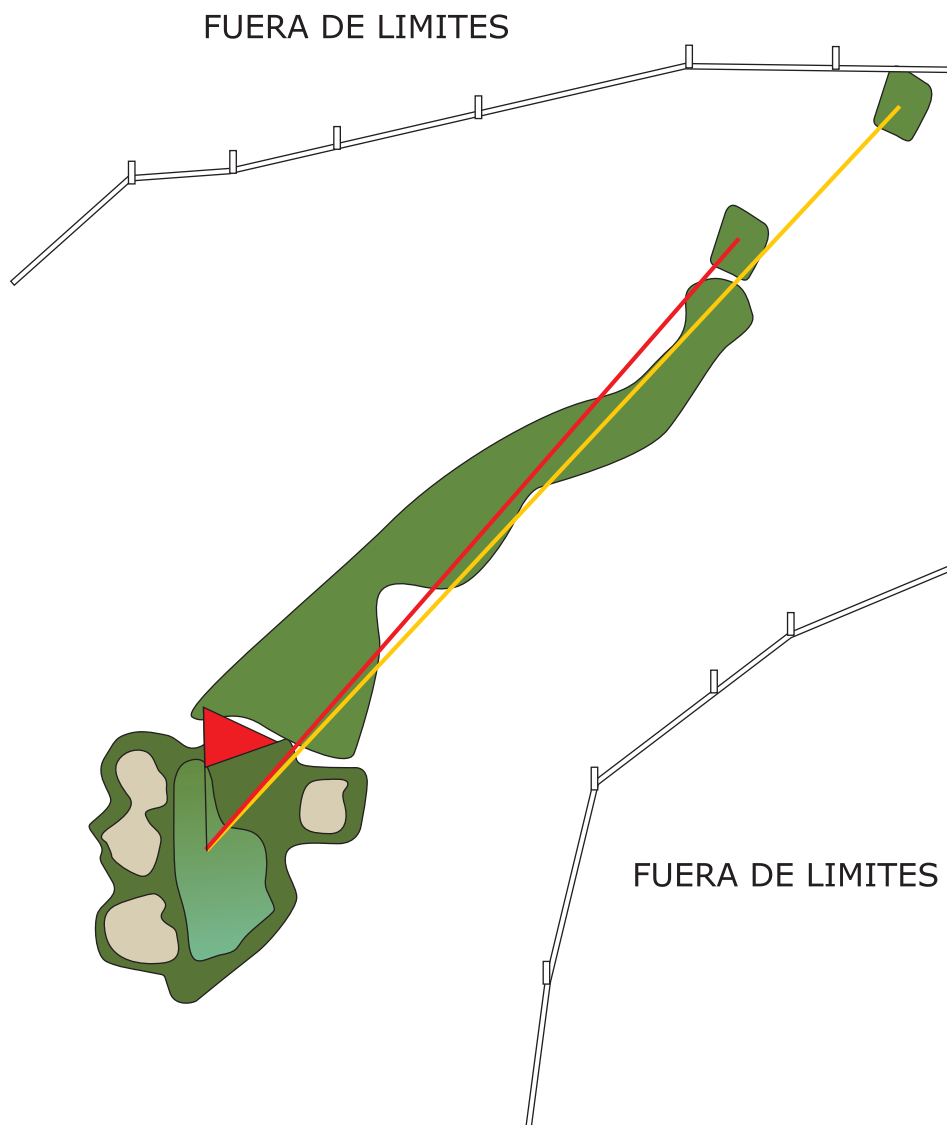

C-605

CL-605

CLUB DE GOLF ARÉVALO

Campo Municipal de Golf

www.clubdegolfarevalo.com

**CAMPO MUNICIPAL
DE GOLF ARÉVALO**

Hoyo 1-10
"La Carretera"

Par 4

Metros 330 300

Hcp. 11-12

CAMPO MUNICIPAL DE GOLF ARÉVALO		
Hoyo 2-11 "La Búsqueda"		
Par 4		
Metros	385	345
Hcp. 9-10		

**CAMPO MUNICIPAL
DE GOLF ARÉVALO**

Hoyo 3-12
"El Pozo"

Par 4

Metros **310** **265**

Hcp. 1-2

**CAMPO MUNICIPAL
DE GOLF ARÉVALO**

Hoyo 4-13
"Los Juncos"

Par 3

Metros 125 100

Hcp. 13-14

CAMPO MUNICIPAL DE GOLF ARÉVALO		
Hoyo 5-14 "El Penado"		
Par 3		
Metros	140	120
Hcp. 3-4		

**CAMPO MUNICIPAL
DE GOLF ARÉVALO**

Hoyo 9-18
"La Joya"

Par 3

Metros 120 100

Hcp. 17-18

FUERA DE LIMITES