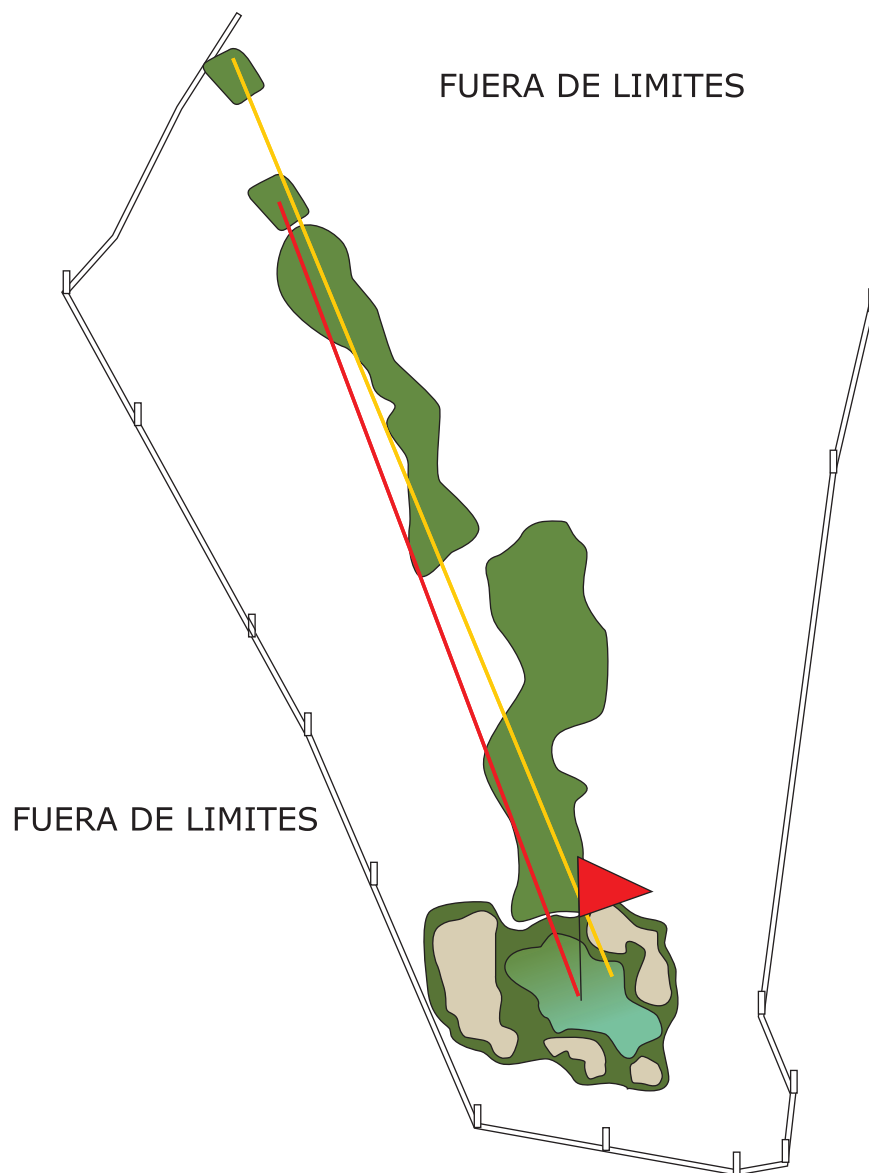

Metros 330 300

Hcp. 11-12

CAMPO MUNICIPAL DE GOLF ARÉVALO		
Hoyo 2-11 "La Búsqueda"		
Par 4		
Metros	385	345
Hcp. 9-10		

**CAMPO MUNICIPAL
DE GOLF ARÉVALO**

Hoyo 3-12
"El Pozo"

Par 4

Metros **310** **265**

Hcp. 1-2

**CAMPO MUNICIPAL
DE GOLF ARÉVALO**

Hoyo 4-13
"Los Juncos"

Par 3

Metros 125 100

Hcp. 13-14

CAMPO MUNICIPAL DE GOLF ARÉVALO		
Hoyo 5-14 "El Penado"		
Par 3		
Metros	140	120
Hcp. 3-4		

**CAMPO MUNICIPAL
DE GOLF ARÉVALO**

Hoyo 6-15
"El Cruce"

Par 3

Metros 195 170

Hcp. 7-8

**CAMPO MUNICIPAL
DE GOLF ARÉVALO**

Hoyo 7-16
"El Seco"

Par 3

Metros 140 125

Hoyo 9-18
"La Joya"

Par 3

Metros 120 100

Hcp. 17-18

FUERA DE LIMITES