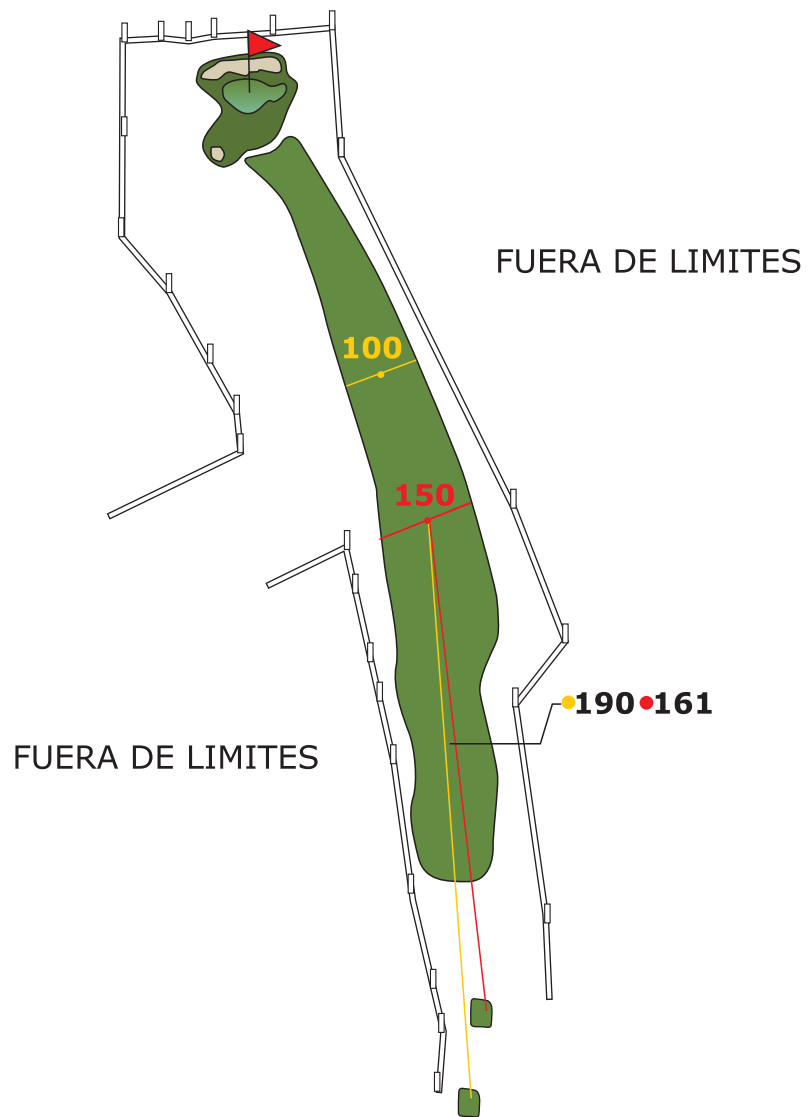

C-605

CL-605

CLUB DE GOLF ARÉVALO

Campo Municipal de Golf

www.clubdegolfarevalo.com

**CAMPO MUNICIPAL
DE GOLF ARÉVALO**

Hoyo 1-10
"La Carretera"

Par 4

Metros 330 300

Hcp. 11-12

CAMPO MUNICIPAL DE GOLF ARÉVALO		
Hoyo 2-11 "La Búsqueda"		
Par 4		
Metros	385	345
Hcp. 9-10		

**CAMPO MUNICIPAL
DE GOLF ARÉVALO**

Hoyo 3-12
"El Pozo"

Par 4

Metros **310** **265**

Hcp. 1-2

**CAMPO MUNICIPAL
DE GOLF ARÉVALO**

Hoyo 4-13
"Los Juncos"

Par 3

Metros 125 100

Hcp. 13-14

CAMPO MUNICIPAL DE GOLF ARÉVALO		
Hoyo 5-14 "El Penado"		
Par 3		
Metros	140	120
Hcp. 3-4		

**CAMPO MUNICIPAL
DE GOLF ARÉVALO**

Hoyo 9-18
"La Joya"

Par 3

Metros 120 100

Hcp. 17-18

FUERA DE LIMITES