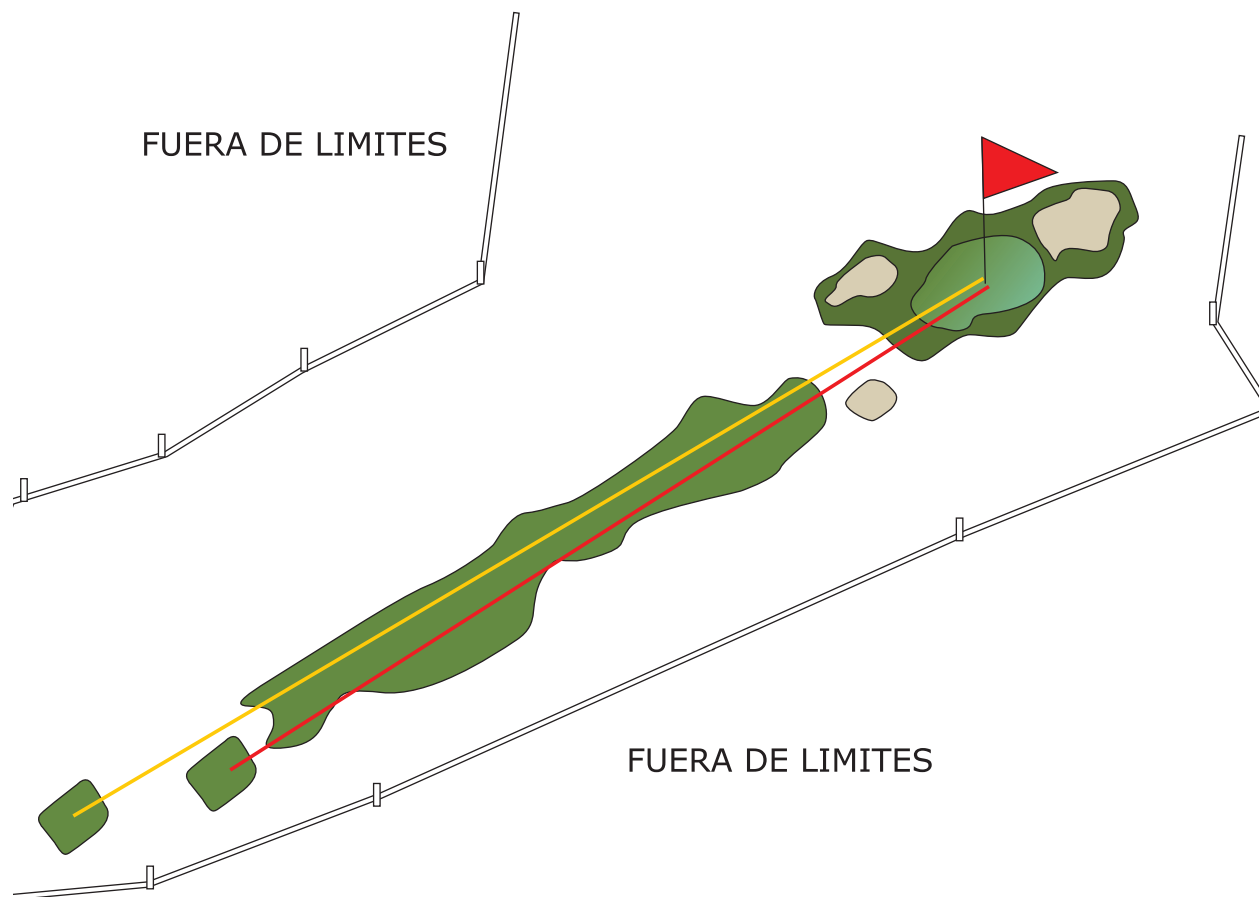

**CAMPO MUNICIPAL
DE GOLF ARÉVALO**

Hoyo 4-13
"Los Juncos"

Par 3

Metros 125 100

Hcp. 13-14

CAMPO MUNICIPAL DE GOLF ARÉVALO		
Hoyo 5-14 "El Penado"		
Par 3		
Metros	140	120
Hcp. 3-4		

**CAMPO MUNICIPAL
DE GOLF ARÉVALO**

Hoyo 6-15
"El Cruce"

Par 3

Metros 195 170

Hcp. 7-8

**CAMPO MUNICIPAL
DE GOLF ARÉVALO**

Hoyo 7-16
"El Seco"

Par 3

Metros 140 125

Hcp. 15-16

**CAMPO MUNICIPAL
DE GOLF ARÉVALO**

Hoyo 8-17
"El Altillo"

Par 3

Metros **175** **135**

Hcp. 5-6

FUERA DE LIMITES

**CAMPO MUNICIPAL
DE GOLF ARÉVALO**

Hoyo 9-18
"La Joya"

Par 3

Metros 120 100

Hcp. 17-18

FUERA DE LIMITES