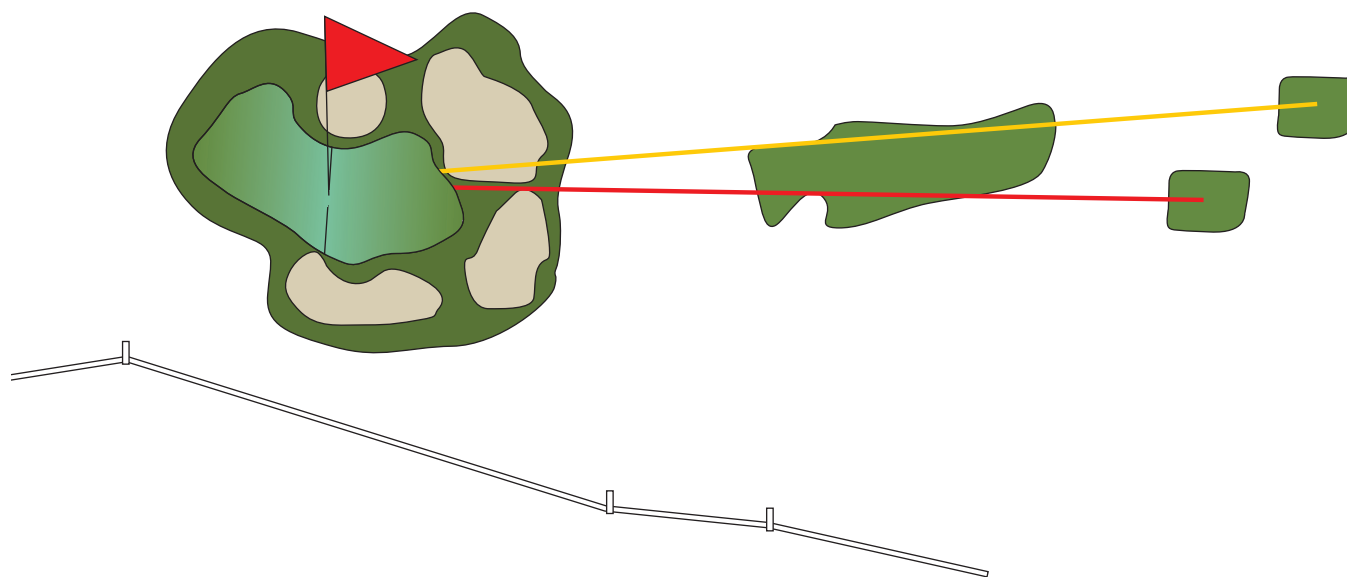

Hoyo 6-15
"El Cruce"

Par 3

Metros 195 170

Hcp. 7-8

**CAMPO MUNICIPAL
DE GOLF ARÉVALO**

Hoyo 7-16
"El Seco"

Par 3

Metros 140 125

Hcp. 15-16

**CAMPO MUNICIPAL
DE GOLF ARÉVALO**

Hoyo 8-17
"El Altillo"

Par 3

Metros **175** **135**

Hcp. 5-6

FUERA DE LIMITES

**CAMPO MUNICIPAL
DE GOLF ARÉVALO**

Hoyo 9-18
"La Joya"

Par 3

Metros 120 100

Hcp. 17-18

FUERA DE LIMITES