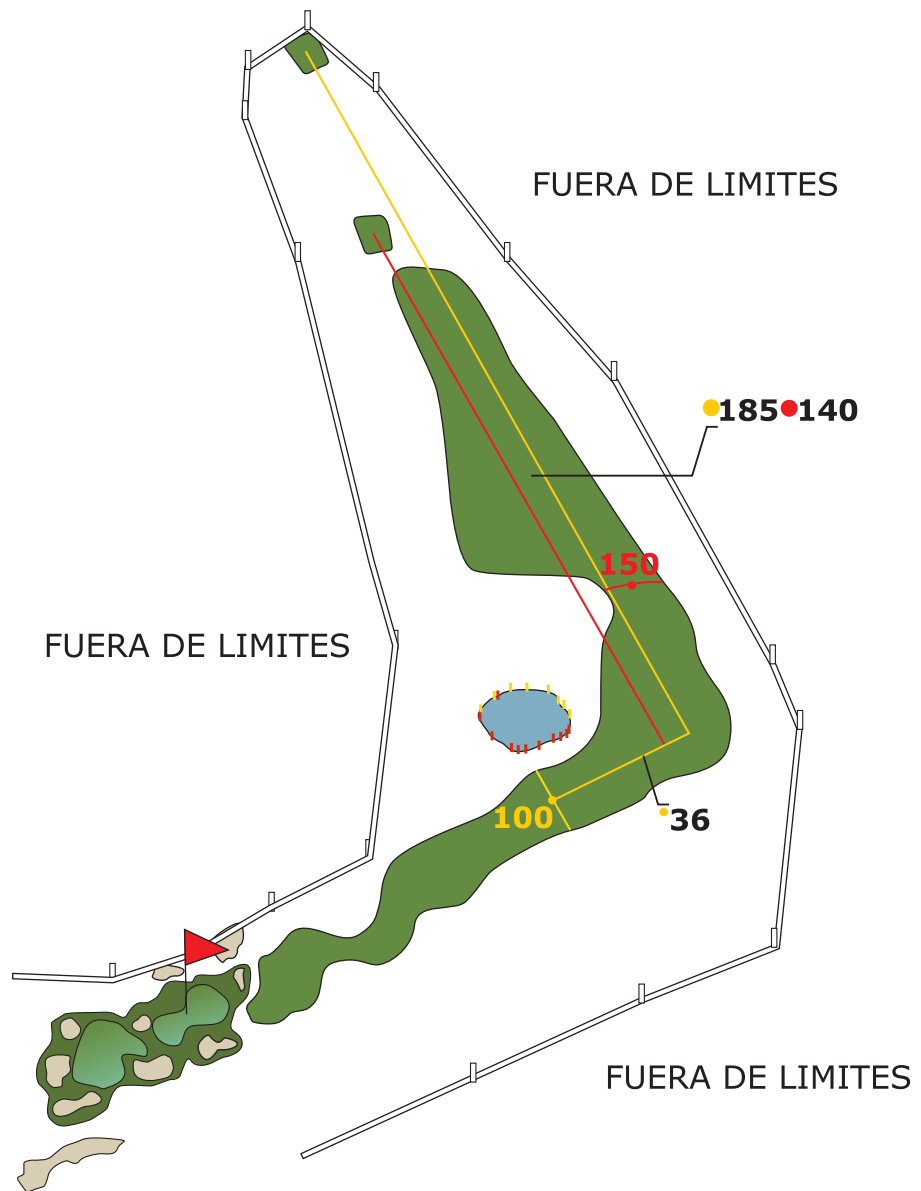

C-605

CL-605

CLUB DE GOLF ARÉVALO

Campo Municipal de Golf

www.clubdegolfarevalo.com

**CAMPO MUNICIPAL
DE GOLF ARÉVALO**

Hoyo 1-10
"La Carretera"

Par 4

Metros 330 300

Hcp. 11-12

CAMPO MUNICIPAL DE GOLF ARÉVALO		
Hoyo 2-11 "La Búsqueda"		
Par 4		
Metros	385	345
Hcp. 9-10		

**CAMPO MUNICIPAL
DE GOLF ARÉVALO**

Hoyo 3-12
"El Pozo"

Par 4

Metros **310** **265**

Hcp. 1-2

**CAMPO MUNICIPAL
DE GOLF ARÉVALO**

Hoyo 4-13
"Los Juncos"

Par 3

Metros 125 100

Hcp. 13-14

CAMPO MUNICIPAL DE GOLF ARÉVALO		
Hoyo 5-14 "El Penado"		
Par 3		
Metros	140	120
Hcp. 3-4		

**CAMPO MUNICIPAL
DE GOLF ARÉVALO**

Hoyo 9-18
"La Joya"

Par 3

Metros 120 100

Hcp. 17-18

FUERA DE LIMITES